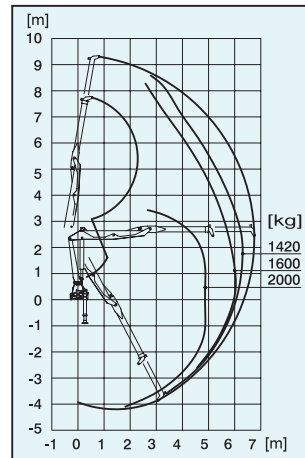

RECYCLING RECYCLING RECYCLING

L 6.60 NP

L 10.68 NP

L 14.67 NP

L 10.70 N

L 10.81 K

L 10.81 K (L 10.75 K)

L 10.75 K

L 10.92 KDT

L 14.69 K

L 14.81 K (L 14.75 K) L 14.75 K

L 14.92 KDT

L 18.81

L 24.81

L 24.94

L 24.125

Tehnični podatki • Technical data • Technische Daten • Caratteristiche tecniche

	L 6.60 NP	L 10.68 NP	L 14.67 NP	L 10.70 N	L 10.75 K	L 10.81 K	L 10.92 KDT	L 14.69 K	L 14.75 K	L 14.81 K	L 14.92 KDT	L 18.81	L 24.81	L 24.92	L 24.125
	60 kNm	100 kNm	140 kNm	100 kNm	100 kNm	100 kNm	100 kNm	140 kNm	140 kNm	140 kNm	140 kNm	180 kNm	240 kNm	230 kNm	220 kNm
	437°	412°	390°	412°	412°	412°	412°	405°	405°	405°	405°	405°	405°	405°	405°
	40-60 l/min	60-80 l/min	60-80 l/min	60-80 l/min	60-80 l/min	60-80 l/min	60-80 l/min	60-80 l/min	60-80 l/min	60-80 l/min	60-80 l/min	70-90 l/min	70-90 l/min	70-90 l/min	70-90 l/min
	23 MPa	25 MPa	25 MPa	25 MPa	25 MPa	25 MPa	25 MPa	25 MPa	25 MPa	25 MPa	25 MPa	25 MPa	25 MPa	25 MPa	25 MPa
	6144 mm	6800 mm	6700 mm	7000 mm	7500 mm	8170 mm	9185 mm	6900 mm	7500 mm	8070 mm	9185 mm	8075 mm	8080 mm	9280 mm	12585 mm
	16 kNm	24 kNm	30 kNm	24 kNm	24 kNm	24 kNm	24 kNm	35 kNm	35 kNm	35 kNm	35 kNm	36 kNm	40 kNm	40 kNm	40 kNm
	1450 mm	1600 mm	1600 mm	1600 mm	1600 mm	1600 mm	2700 mm	1500 mm	1600 mm	1600 mm	2700 mm	1700 mm	1700 mm	1700 mm	1700 mm
	1450 kg	1850 kg	2250 kg	1950 kg	1950 kg	2080 kg	2230 kg	2050 kg	2010 kg	2100 kg	2160 kg	2250 kg	2450 kg	2540 kg	2650 kg