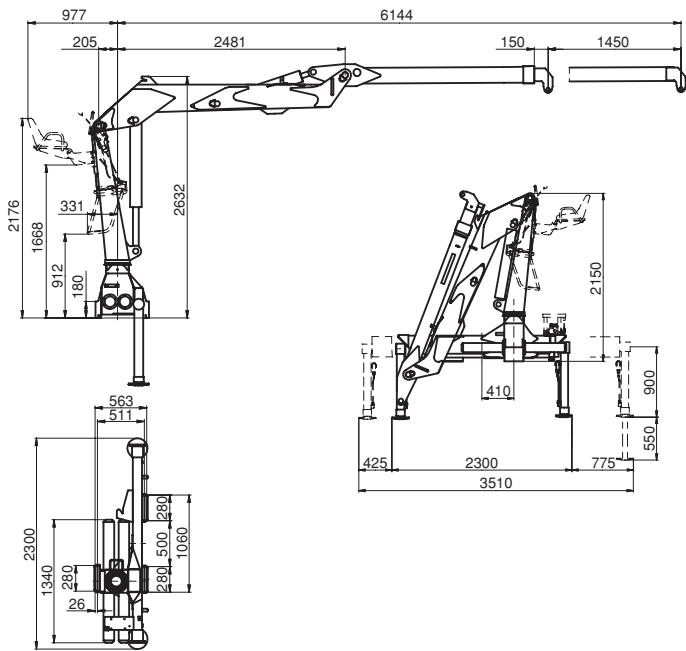

RECYCLING RECYCLING RECYCLING

L 6.60 NP

L 10.68 NP

L 14.67 NP

L 10.70 N

L 10.81 K

L 10.81 K (L 10.75 K)

L 10.75 K

L 10.92 KDT

L 14.69 K

L 14.81 K (L 14.75 K) L 14.75 K

L 14.92 KDT

L 18.81

L 24.81

L 24.94

L 24.125

Tehnični podatki • Technical data • Technische Daten • Caratteristiche tecniche

	L 6.60 NP	L 10.68 NP	L 14.67 NP	L 10.70 N	L 10.75 K	L 10.81 K	L 10.92 KDT	L 14.69 K	L 14.75 K	L 14.81 K	L 14.92 KDT	L 18.81	L 24.81	L 24.92	L 24.125
	60 kNm	100 kNm	140 kNm	100 kNm	100 kNm	100 kNm	100 kNm	140 kNm	140 kNm	140 kNm	140 kNm	180 kNm	240 kNm	230 kNm	220 kNm
	437°	412°	390°	412°	412°	412°	412°	405°	405°	405°	405°	405°	405°	405°	405°
	40-60 l/min	60-80 l/min	60-80 l/min	60-80 l/min	60-80 l/min	60-80 l/min	60-80 l/min	60-80 l/min	60-80 l/min	60-80 l/min	60-80 l/min	70-90 l/min	70-90 l/min	70-90 l/min	70-90 l/min
	23 MPa	25 MPa	25 MPa	25 MPa	25 MPa	25 MPa	25 MPa	25 MPa	25 MPa	25 MPa	25 MPa	25 MPa	25 MPa	25 MPa	25 MPa
	6144 mm	6800 mm	6700 mm	7000 mm	7500 mm	8170 mm	9185 mm	6900 mm	7500 mm	8070 mm	9185 mm	8075 mm	8080 mm	9280 mm	12585 mm
	16 kNm	24 kNm	30 kNm	24 kNm	24 kNm	24 kNm	24 kNm	35 kNm	35 kNm	35 kNm	35 kNm	36 kNm	40 kNm	40 kNm	40 kNm
	1450 mm	1600 mm	1600 mm	1600 mm	1600 mm	1600 mm	2700 mm	1500 mm	1600 mm	1600 mm	2700 mm	1700 mm	1700 mm	1700 mm	1700 mm
	1450 kg	1850 kg	2250 kg	1950 kg	1950 kg	2080 kg	2230 kg	2050 kg	2010 kg	2100 kg	2160 kg	2250 kg	2450 kg	2540 kg	2650 kg