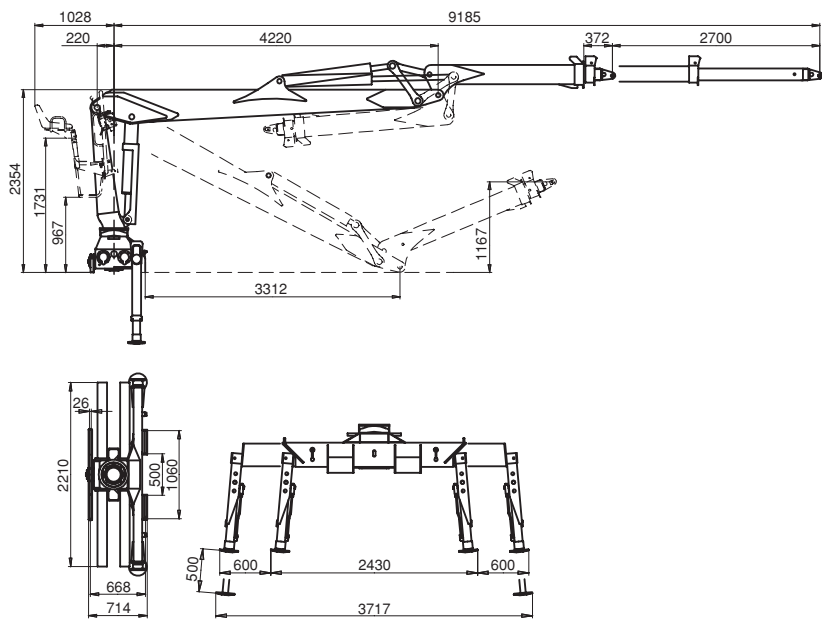

L 10.92 KDT

L 14.69 K

L 14.81 K (L 14.75 K) L 14.75 K

L 14.92 KDT

L 18.81

L 24.81

L 24.94

L 24.125

Tehnični podatki • Technical data • Technische Daten • Caratteristiche tecniche

	L 6.60 NP	L 10.68 NP	L 14.67 NP	L 10.70 N	L 10.75 K	L 10.81 K	L 10.92 KDT	L 14.69 K	L 14.75 K	L 14.81 K	L 14.92 KDT	L 18.81	L 24.81	L 24.92	L 24.125
	60 kNm	100 kNm	140 kNm	100 kNm	100 kNm	100 kNm	100 kNm	140 kNm	140 kNm	140 kNm	140 kNm	180 kNm	240 kNm	230 kNm	220 kNm
	437°	412°	390°	412°	412°	412°	412°	405°	405°	405°	405°	405°	405°	405°	405°
	40-60 l/min	60-80 l/min	60-80 l/min	60-80 l/min	60-80 l/min	60-80 l/min	60-80 l/min	60-80 l/min	60-80 l/min	60-80 l/min	60-80 l/min	70-90 l/min	70-90 l/min	70-90 l/min	70-90 l/min
	23 MPa	25 MPa	25 MPa	25 MPa	25 MPa	25 MPa	25 MPa	25 MPa	25 MPa	25 MPa	25 MPa	25 MPa	25 MPa	25 MPa	25 MPa
	6144 mm	6800 mm	6700 mm	7000 mm	7500 mm	8170 mm	9185 mm	6900 mm	7500 mm	8070 mm	9185 mm	8075 mm	8080 mm	9280 mm	12585 mm
	16 kNm	24 kNm	30 kNm	24 kNm	24 kNm	24 kNm	24 kNm	35 kNm	35 kNm	35 kNm	35 kNm	36 kNm	40 kNm	40 kNm	40 kNm
	1450 mm	1600 mm	1600 mm	1600 mm	1600 mm	1600 mm	2700 mm	1500 mm	1600 mm	1600 mm	2700 mm	1700 mm	1700 mm	1700 mm	1700 mm
	1450 kg	1850 kg	2250 kg	1950 kg	1950 kg	2080 kg	2230 kg	2050 kg	2010 kg	2100 kg	2160 kg	2250 kg	2450 kg	2540 kg	2650 kg