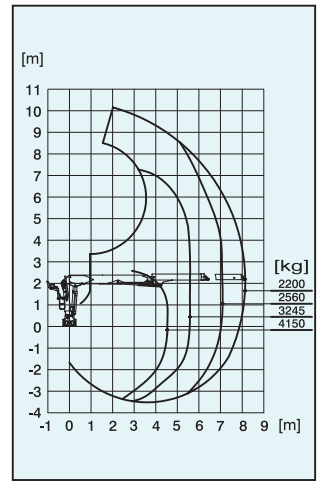

RECYCLING RECYCLING RECYCLING

L 6.60 NP

L 10.68 NP

L 14.67 NP

L 10.70 N

L 10.81 K

L 10.81 K (L 10.75 K)

L 10.75 K

L 10.92 KDT

L 14.69 K

L 14.81 K (L 14.75 K) L 14.75 K

L 14.92 KDT

L 18.81

L 24.81

L 24.94

L 24.125

Tehnični podatki • Technical data • Technische Daten • Caratteristiche tecniche

	L 6.60 NP	L 10.68 NP	L 14.67 NP	L 10.70 N	L 10.75 K	L 10.81 K	L 10.92 KDT	L 14.69 K	L 14.75 K	L 14.81 K	L 14.92 KDT	L 18.81	L 24.81	L 24.92	L 24.125
	60 kNm	100 kNm	140 kNm	100 kNm	100 kNm	100 kNm	100 kNm	140 kNm	140 kNm	140 kNm	140 kNm	180 kNm	240 kNm	230 kNm	220 kNm
	437°	412°	390°	412°	412°	412°	412°	405°	405°	405°	405°	405°	405°	405°	405°
	40-60 l/min	60-80 l/min	60-80 l/min	60-80 l/min	60-80 l/min	60-80 l/min	60-80 l/min	60-80 l/min	60-80 l/min	60-80 l/min	60-80 l/min	70-90 l/min	70-90 l/min	70-90 l/min	70-90 l/min
	23 MPa	25 MPa	25 MPa	25 MPa	25 MPa	25 MPa	25 MPa	25 MPa	25 MPa	25 MPa	25 MPa	25 MPa	25 MPa	25 MPa	25 MPa
	6144 mm	6800 mm	6700 mm	7000 mm	7500 mm	8170 mm	9185 mm	6900 mm	7500 mm	8070 mm	9185 mm	8075 mm	8080 mm	9280 mm	12585 mm
	16 kNm	24 kNm	30 kNm	24 kNm	24 kNm	24 kNm	24 kNm	35 kNm	35 kNm	35 kNm	35 kNm	36 kNm	40 kNm	40 kNm	40 kNm
	1450 mm	1600 mm	1600 mm	1600 mm	1600 mm	1600 mm	2700 mm	1500 mm	1600 mm	1600 mm	2700 mm	1700 mm	1700 mm	1700 mm	1700 mm
	1450 kg	1850 kg	2250 kg	1950 kg	1950 kg	2080 kg	2230 kg	2050 kg	2010 kg	2100 kg	2160 kg	2250 kg	2450 kg	2540 kg	2650 kg