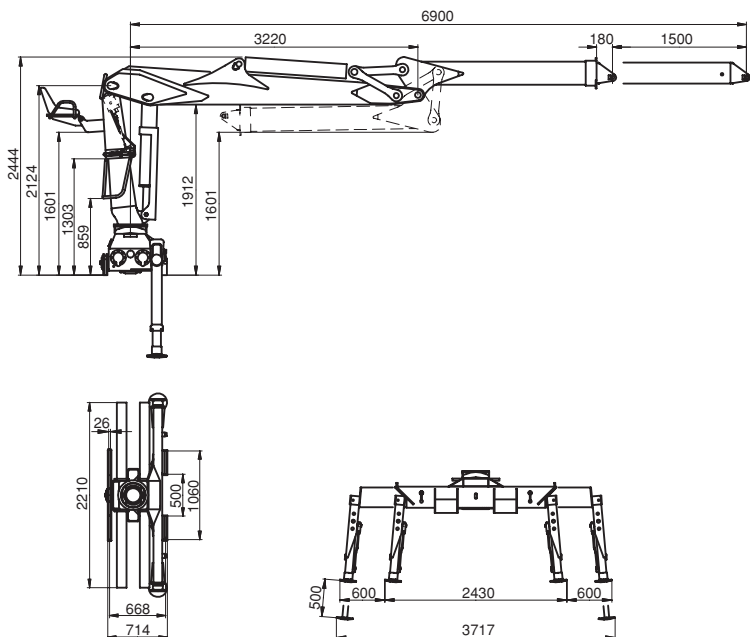

L 10.92 KDT

L 14.69 K

L 14.81 K (L 14.75 K) L 14.75 K

L 14.92 KDT

L 18.81

L 24.81

L 24.94

L 24.125

Tehnični podatki • Technical data • Technische Daten • Caratteristiche tecniche

	L 6.60 NP	L 10.68 NP	L 14.67 NP	L 10.70 N	L 10.75 K	L 10.81 K	L 10.92 KDT	L 14.69 K	L 14.75 K	L 14.81 K	L 14.92 KDT	L 18.81	L 24.81	L 24.92	L 24.125
	60 kNm	100 kNm	140 kNm	100 kNm	100 kNm	100 kNm	100 kNm	140 kNm	140 kNm	140 kNm	140 kNm	180 kNm	240 kNm	230 kNm	220 kNm
	437°	412°	390°	412°	412°	412°	412°	405°	405°	405°	405°	405°	405°	405°	405°
	40-60 l/min	60-80 l/min	60-80 l/min	60-80 l/min	60-80 l/min	60-80 l/min	60-80 l/min	60-80 l/min	60-80 l/min	60-80 l/min	60-80 l/min	70-90 l/min	70-90 l/min	70-90 l/min	70-90 l/min
	23 MPa	25 MPa	25 MPa	25 MPa	25 MPa	25 MPa	25 MPa	25 MPa	25 MPa	25 MPa	25 MPa	25 MPa	25 MPa	25 MPa	25 MPa
	6144 mm	6800 mm	6700 mm	7000 mm	7500 mm	8170 mm	9185 mm	6900 mm	7500 mm	8070 mm	9185 mm	8075 mm	8080 mm	9280 mm	12585 mm
	16 kNm	24 kNm	30 kNm	24 kNm	24 kNm	24 kNm	24 kNm	35 kNm	35 kNm	35 kNm	35 kNm	36 kNm	40 kNm	40 kNm	40 kNm
	1450 mm	1600 mm	1600 mm	1600 mm	1600 mm	1600 mm	2700 mm	1500 mm	1600 mm	1600 mm	2700 mm	1700 mm	1700 mm	1700 mm	1700 mm
	1450 kg	1850 kg	2250 kg	1950 kg	1950 kg	2080 kg	2230 kg	2050 kg	2010 kg	2100 kg	2160 kg	2250 kg	2450 kg	2540 kg	2650 kg