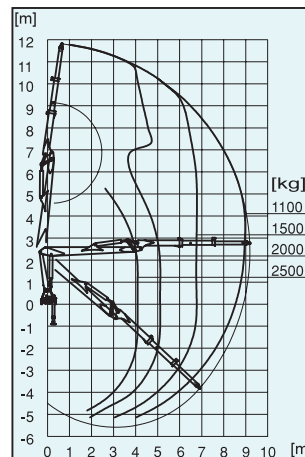

RECYCLING RECYCLING RECYCLING

L 6.60 NP

L 10.68 NP

L 14.67 NP

L 10.70 N

L 10.81 K

L 10.81 K (L 10.75 K)

L 10.75 K

L 10.92 KDT

L 14.69 K

L 14.81 K (L 14.75 K) L 14.75 K

L 14.92 KDT

L 18.81

L 24.81

L 24.94

L 24.125

Tehnični podatki • Technical data • Technische Daten • Caratteristiche tecniche

	L 6.60 NP	L 10.68 NP	L 14.67 NP	L 10.70 N	L 10.75 K	L 10.81 K	L 10.92 KDT	L 14.69 K	L 14.75 K	L 14.81 K	L 14.92 KDT	L 18.81	L 24.81	L 24.92	L 24.125
	60 kNm	100 kNm	140 kNm	100 kNm	100 kNm	100 kNm	100 kNm	140 kNm	140 kNm	140 kNm	140 kNm	180 kNm	240 kNm	230 kNm	220 kNm
	437°	412°	390°	412°	412°	412°	412°	405°	405°	405°	405°	405°	405°	405°	405°
	40-60 l/min	60-80 l/min	60-80 l/min	60-80 l/min	60-80 l/min	60-80 l/min	60-80 l/min	60-80 l/min	60-80 l/min	60-80 l/min	60-80 l/min	70-90 l/min	70-90 l/min	70-90 l/min	70-90 l/min
	23 MPa	25 MPa	25 MPa	25 MPa	25 MPa	25 MPa	25 MPa	25 MPa	25 MPa	25 MPa	25 MPa	25 MPa	25 MPa	25 MPa	25 MPa
	6144 mm	6800 mm	6700 mm	7000 mm	7500 mm	8170 mm	9185 mm	6900 mm	7500 mm	8070 mm	9185 mm	8075 mm	8080 mm	9280 mm	12585 mm
	16 kNm	24 kNm	30 kNm	24 kNm	24 kNm	24 kNm	24 kNm	35 kNm	35 kNm	35 kNm	35 kNm	36 kNm	40 kNm	40 kNm	40 kNm
	1450 mm	1600 mm	1600 mm	1600 mm	1600 mm	1600 mm	2700 mm	1500 mm	1600 mm	1600 mm	2700 mm	1700 mm	1700 mm	1700 mm	1700 mm
	1450 kg	1850 kg	2250 kg	1950 kg	1950 kg	2080 kg	2230 kg	2050 kg	2010 kg	2100 kg	2160 kg	2250 kg	2450 kg	2540 kg	2650 kg