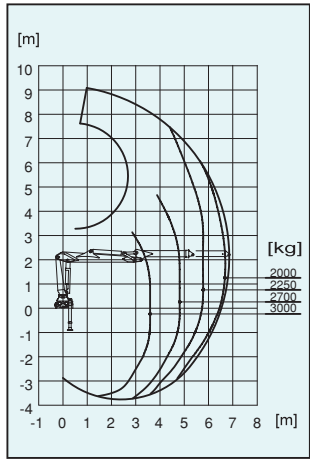

RECYCLING RECYCLING RECYCLING

L 6.60 NP

L 10.68 NP

L 14.67 NP

L 10.70 N

L 10.81 K

L 10.81 K (L 10.75 K)

L 10.75 K

L 10.92 KDT

L 14.69 K

L 14.81 K (L 14.75 K) L 14.75 K

L 14.92 KDT

L 18.81

L 24.81

L 24.94

L 24.125

Tehnični podatki • Technical data • Technische Daten • Caratteristiche tecniche

	L 6.60 NP	L 10.68 NP	L 14.67 NP	L 10.70 N	L 10.75 K	L 10.81 K	L 10.92 KDT	L 14.69 K	L 14.75 K	L 14.81 K	L 14.92 KDT	L 18.81	L 24.81	L 24.92	L 24.125
	60 kNm	100 kNm	140 kNm	100 kNm	100 kNm	100 kNm	100 kNm	140 kNm	140 kNm	140 kNm	140 kNm	180 kNm	240 kNm	230 kNm	220 kNm
	437°	412°	390°	412°	412°	412°	412°	405°	405°	405°	405°	405°	405°	405°	405°
	40-60 l/min	60-80 l/min	60-80 l/min	60-80 l/min	60-80 l/min	60-80 l/min	60-80 l/min	60-80 l/min	60-80 l/min	60-80 l/min	60-80 l/min	70-90 l/min	70-90 l/min	70-90 l/min	70-90 l/min
	23 MPa	25 MPa	25 MPa	25 MPa	25 MPa	25 MPa	25 MPa	25 MPa	25 MPa	25 MPa	25 MPa	25 MPa	25 MPa	25 MPa	25 MPa
	6144 mm	6800 mm	6700 mm	7000 mm	7500 mm	8170 mm	9185 mm	6900 mm	7500 mm	8070 mm	9185 mm	8075 mm	8080 mm	9280 mm	12585 mm
	16 kNm	24 kNm	30 kNm	24 kNm	24 kNm	24 kNm	24 kNm	35 kNm	35 kNm	35 kNm	35 kNm	36 kNm	40 kNm	40 kNm	40 kNm
	1450 mm	1600 mm	1600 mm	1600 mm	1600 mm	1600 mm	2700 mm	1500 mm	1600 mm	1600 mm	2700 mm	1700 mm	1700 mm	1700 mm	1700 mm
	1450 kg	1850 kg	2250 kg	1950 kg	1950 kg	2080 kg	2230 kg	2050 kg	2010 kg	2100 kg	2160 kg	2250 kg	2450 kg	2540 kg	2650 kg