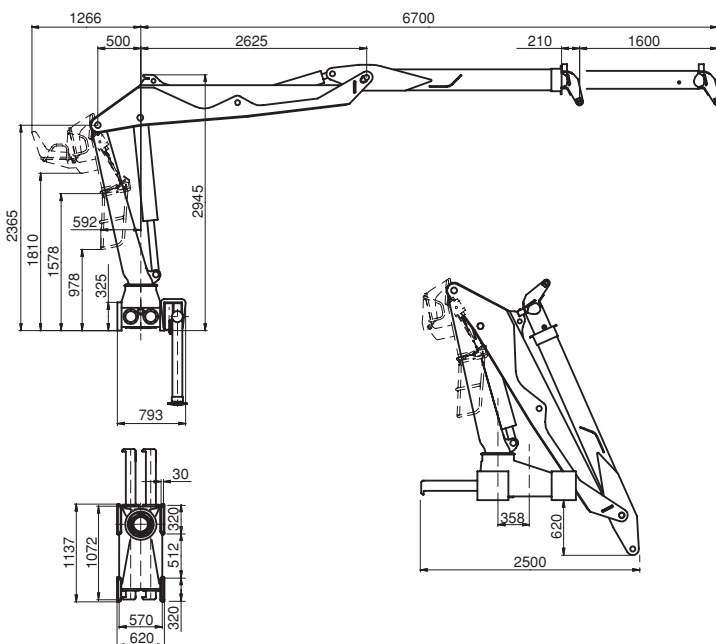

L 6.60 NP

L 10.68 NP

L 14.67 NP