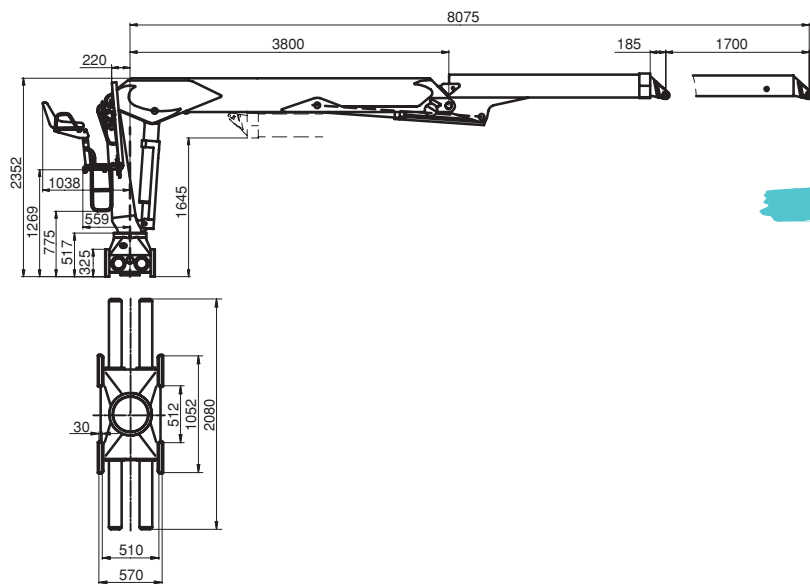

L 10.92 KDT

L 14.69 K

L 14.81 K (L 14.75 K) L 14.75 K

L 14.92 KDT

L 18.81

L 24.81

L 24.94

L 24.125

Tehnični podatki • Technical data • Technische Daten • Caratteristiche tecniche

	L 6.60 NP	L 10.68 NP	L 14.67 NP	L 10.70 N	L 10.75 K	L 10.81 K	L 10.92 KDT	L 14.69 K	L 14.75 K	L 14.81 K	L 14.92 KDT	L 18.81	L 24.81	L 24.92	L 24.125
	60 kNm	100 kNm	140 kNm	100 kNm	100 kNm	100 kNm	100 kNm	140 kNm	140 kNm	140 kNm	140 kNm	180 kNm	240 kNm	230 kNm	220 kNm
	437°	412°	390°	412°	412°	412°	412°	405°	405°	405°	405°	405°	405°	405°	405°
	40-60 l/min	60-80 l/min	60-80 l/min	60-80 l/min	60-80 l/min	60-80 l/min	60-80 l/min	60-80 l/min	60-80 l/min	60-80 l/min	60-80 l/min	70-90 l/min	70-90 l/min	70-90 l/min	70-90 l/min
	23 MPa	25 MPa	25 MPa	25 MPa	25 MPa	25 MPa	25 MPa	25 MPa	25 MPa	25 MPa	25 MPa	25 MPa	25 MPa	25 MPa	25 MPa
	6144 mm	6800 mm	6700 mm	7000 mm	7500 mm	8170 mm	9185 mm	6900 mm	7500 mm	8070 mm	9185 mm	8075 mm	8080 mm	9280 mm	12585 mm
	16 kNm	24 kNm	30 kNm	24 kNm	24 kNm	24 kNm	24 kNm	35 kNm	35 kNm	35 kNm	35 kNm	36 kNm	40 kNm	40 kNm	40 kNm
	1450 mm	1600 mm	1600 mm	1600 mm	1600 mm	1600 mm	2700 mm	1500 mm	1600 mm	1600 mm	2700 mm	1700 mm	1700 mm	1700 mm	1700 mm
	1450 kg	1850 kg	2250 kg	1950 kg	1950 kg	2080 kg	2230 kg	2050 kg	2010 kg	2100 kg	2160 kg	2250 kg	2450 kg	2540 kg	2650 kg