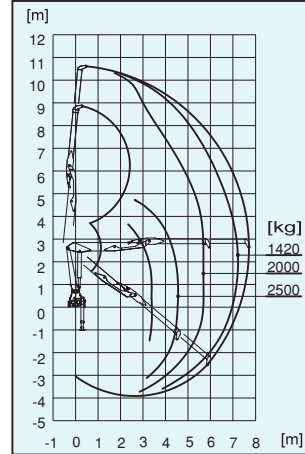

RECYCLING RECYCLING RECYCLING

L 6.60 NP

L 10.68 NP

L 14.67 NP

L 10.70 N

L 10.81 K

L 10.81 K (L 10.75 K)

L 10.75 K

L 10.92 KDT

L 14.69 K

L 14.81 K (L 14.75 K) L 14.75 K

L 14.92 KDT

L 18.81

L 24.81

L 24.94

L 24.125

Tehnični podatki • Technical data • Technische Daten • Caratteristiche tecniche

	L 6.60 NP	L 10.68 NP	L 14.67 NP	L 10.70 N	L 10.75 K	L 10.81 K	L 10.92 KDT	L 14.69 K	L 14.75 K	L 14.81 K	L 14.92 KDT	L 18.81	L 24.81	L 24.92	L 24.125
	60 kNm	100 kNm	140 kNm	100 kNm	100 kNm	100 kNm	100 kNm	140 kNm	140 kNm	140 kNm	140 kNm	180 kNm	240 kNm	230 kNm	220 kNm
	437°	412°	390°	412°	412°	412°	412°	405°	405°	405°	405°	405°	405°	405°	405°
	40-60 l/min	60-80 l/min	60-80 l/min	60-80 l/min	60-80 l/min	60-80 l/min	60-80 l/min	60-80 l/min	60-80 l/min	60-80 l/min	60-80 l/min	70-90 l/min	70-90 l/min	70-90 l/min	70-90 l/min
	23 MPa	25 MPa	25 MPa	25 MPa	25 MPa	25 MPa	25 MPa	25 MPa	25 MPa	25 MPa	25 MPa	25 MPa	25 MPa	25 MPa	25 MPa
	6144 mm	6800 mm	6700 mm	7000 mm	7500 mm	8170 mm	9185 mm	6900 mm	7500 mm	8070 mm	9185 mm	8075 mm	8080 mm	9280 mm	12585 mm
	16 kNm	24 kNm	30 kNm	24 kNm	24 kNm	24 kNm	24 kNm	35 kNm	35 kNm	35 kNm	35 kNm	36 kNm	40 kNm	40 kNm	40 kNm
	1450 mm	1600 mm	1600 mm	1600 mm	1600 mm	1600 mm	2700 mm	1500 mm	1600 mm	1600 mm	2700 mm	1700 mm	1700 mm	1700 mm	1700 mm
	1450 kg	1850 kg	2250 kg	1950 kg	1950 kg	2080 kg	2230 kg	2050 kg	2010 kg	2100 kg	2160 kg	2250 kg	2450 kg	2540 kg	2650 kg