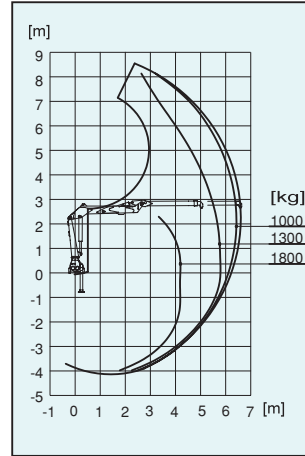

RECYCLING RECYCLING RECYCLING

L 6.60 NP

L 10.68 NP

L 14.67 NP

L 10.70 N

L 10.81 K

L 10.81 K (L 10.75 K)

L 10.75 K

L 10.92 KDT

L 14.69 K

L 14.81 K (L 14.75 K) L 14.75 K

L 14.92 KDT

L 18.81

L 24.81

L 24.94

L 24.125

Tehnični podatki • Technical data • Technische Daten • Caratteristiche tecniche

	L 6.60 NP	L 10.68 NP	L 14.67 NP	L 10.70 N	L 10.75 K	L 10.81 K	L 10.92 KDT	L 14.69 K	L 14.75 K	L 14.81 K	L 14.92 KDT	L 18.81	L 24.81	L 24.92	L 24.125
	60 kNm	100 kNm	140 kNm	100 kNm	100 kNm	100 kNm	100 kNm	140 kNm	140 kNm	140 kNm	140 kNm	180 kNm	240 kNm	230 kNm	220 kNm
	437°	412°	390°	412°	412°	412°	412°	405°	405°	405°	405°	405°	405°	405°	405°
	40-60 l/min	60-80 l/min	60-80 l/min	60-80 l/min	60-80 l/min	60-80 l/min	60-80 l/min	60-80 l/min	60-80 l/min	60-80 l/min	60-80 l/min	70-90 l/min	70-90 l/min	70-90 l/min	70-90 l/min
	23 MPa	25 MPa	25 MPa	25 MPa	25 MPa	25 MPa	25 MPa	25 MPa	25 MPa	25 MPa	25 MPa	25 MPa	25 MPa	25 MPa	25 MPa
	6144 mm	6800 mm	6700 mm	7000 mm	7500 mm	8170 mm	9185 mm	6900 mm	7500 mm	8070 mm	9185 mm	8075 mm	8080 mm	9280 mm	12585 mm
	16 kNm	24 kNm	30 kNm	24 kNm	24 kNm	24 kNm	24 kNm	35 kNm	35 kNm	35 kNm	35 kNm	36 kNm	40 kNm	40 kNm	40 kNm
	1450 mm	1600 mm	1600 mm	1600 mm	1600 mm	1600 mm	2700 mm	1500 mm	1600 mm	1600 mm	2700 mm	1700 mm	1700 mm	1700 mm	1700 mm
	1450 kg	1850 kg	2250 kg	1950 kg	1950 kg	2080 kg	2230 kg	2050 kg	2010 kg	2100 kg	2160 kg	2250 kg	2450 kg	2540 kg	2650 kg