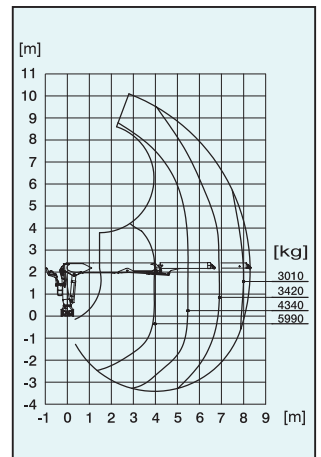

RECYCLING RECYCLING RECYCLING

L 6.60 NP

L 10.68 NP

L 14.67 NP

L 10.70 N

L 10.81 K

L 10.81 K (L 10.75 K)

L 10.75 K

L 10.92 KDT

L 14.69 K

L 14.81 K (L 14.75 K) L 14.75 K

L 14.92 KDT

L 18.81

L 24.81

L 24.94

L 24.125

Tehnični podatki • Technical data • Technische Daten • Caratteristiche tecniche

	L 6.60 NP	L 10.68 NP	L 14.67 NP	L 10.70 N	L 10.75 K	L 10.81 K	L 10.92 KDT	L 14.69 K	L 14.75 K	L 14.81 K	L 14.92 KDT	L 18.81	L 24.81	L 24.92	L 24.125
	60 kNm	100 kNm	140 kNm	100 kNm	100 kNm	100 kNm	100 kNm	140 kNm	140 kNm	140 kNm	140 kNm	180 kNm	240 kNm	230 kNm	220 kNm
	437°	412°	390°	412°	412°	412°	412°	405°	405°	405°	405°	405°	405°	405°	405°
	40-60 l/min	60-80 l/min	60-80 l/min	60-80 l/min	60-80 l/min	60-80 l/min	60-80 l/min	60-80 l/min	60-80 l/min	60-80 l/min	60-80 l/min	70-90 l/min	70-90 l/min	70-90 l/min	70-90 l/min
	23 MPa	25 MPa	25 MPa	25 MPa	25 MPa	25 MPa	25 MPa	25 MPa	25 MPa	25 MPa	25 MPa	25 MPa	25 MPa	25 MPa	25 MPa
	6144 mm	6800 mm	6700 mm	7000 mm	7500 mm	8170 mm	9185 mm	6900 mm	7500 mm	8070 mm	9185 mm	8075 mm	8080 mm	9280 mm	12585 mm
	16 kNm	24 kNm	30 kNm	24 kNm	24 kNm	24 kNm	24 kNm	35 kNm	35 kNm	35 kNm	35 kNm	36 kNm	40 kNm	40 kNm	40 kNm
	1450 mm	1600 mm	1600 mm	1600 mm	1600 mm	1600 mm	2700 mm	1500 mm	1600 mm	1600 mm	2700 mm	1700 mm	1700 mm	1700 mm	1700 mm
	1450 kg	1850 kg	2250 kg	1950 kg	1950 kg	2080 kg	2230 kg	2050 kg	2010 kg	2100 kg	2160 kg	2250 kg	2450 kg	2540 kg	2650 kg