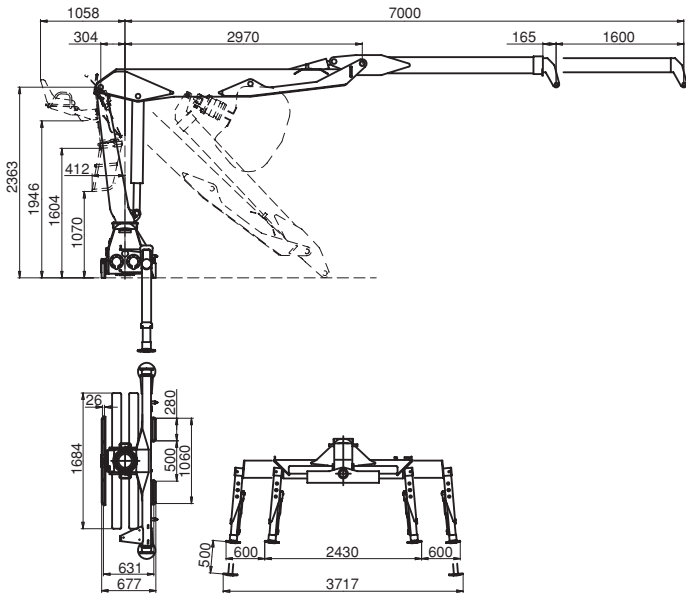

L 10.70 N

L 10.81 K

L 10.81 K (L 10.75 K)

L 10.75 K

L 10.92 KDT