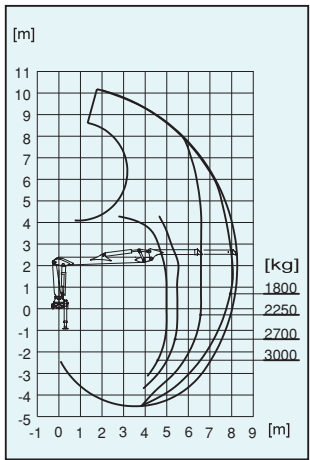

RECYCLING RECYCLING RECYCLING

L 6.60 NP

L 10.68 NP

L 14.67 NP

L 10.70 N

L 10.81 K

L 10.81 K (L 10.75 K)

L 10.75 K

L 10.92 KDT

L 14.69 K

L 14.81 K (L 14.75 K) L 14.75 K

L 14.92 KDT

L 18.81

L 24.81

L 24.94

L 24.125

Tehnični podatki • Technical data • Technische Daten • Caratteristiche tecniche

	L 6.60 NP	L 10.68 NP	L 14.67 NP	L 10.70 N	L 10.75 K	L 10.81 K	L 10.92 KDT	L 14.69 K	L 14.75 K	L 14.81 K	L 14.92 KDT	L 18.81	L 24.81	L 24.92	L 24.125
	60 kNm	100 kNm	140 kNm	100 kNm	100 kNm	100 kNm	100 kNm	140 kNm	140 kNm	140 kNm	140 kNm	180 kNm	240 kNm	230 kNm	220 kNm
	437°	412°	390°	412°	412°	412°	412°	405°	405°	405°	405°	405°	405°	405°	405°
	40-60 l/min	60-80 l/min	60-80 l/min	60-80 l/min	60-80 l/min	60-80 l/min	60-80 l/min	60-80 l/min	60-80 l/min	60-80 l/min	60-80 l/min	70-90 l/min	70-90 l/min	70-90 l/min	70-90 l/min
	23 MPa	25 MPa	25 MPa	25 MPa	25 MPa	25 MPa	25 MPa	25 MPa	25 MPa	25 MPa	25 MPa	25 MPa	25 MPa	25 MPa	25 MPa
	6144 mm	6800 mm	6700 mm	7000 mm	7500 mm	8170 mm	9185 mm	6900 mm	7500 mm	8070 mm	9185 mm	8075 mm	8080 mm	9280 mm	12585 mm
	16 kNm	24 kNm	30 kNm	24 kNm	24 kNm	24 kNm	24 kNm	35 kNm	35 kNm	35 kNm	35 kNm	36 kNm	40 kNm	40 kNm	40 kNm
	1450 mm	1600 mm	1600 mm	1600 mm	1600 mm	1600 mm	2700 mm	1500 mm	1600 mm	1600 mm	2700 mm	1700 mm	1700 mm	1700 mm	1700 mm
	1450 kg	1850 kg	2250 kg	1950 kg	1950 kg	2080 kg	2230 kg	2050 kg	2010 kg	2100 kg	2160 kg	2250 kg	2450 kg	2540 kg	2650 kg