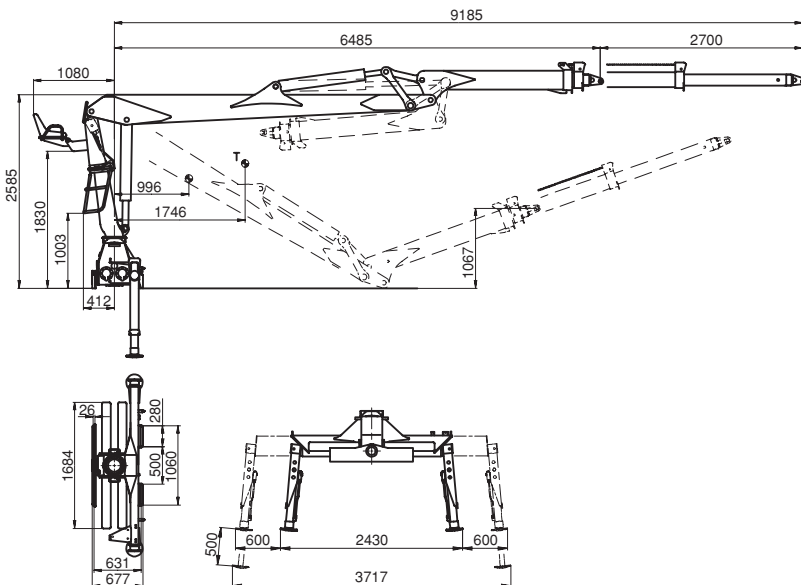

L 10.92 KDT

L 14.69 K

L 14.81 K (L 14.75 K) L 14.75 K

L 14.92 KDT

L 18.81

L 24.81

L 24.94

L 24.125

Tehnični podatki • Technical data • Technische Daten • Caratteristiche tecniche

	L 6.60 NP	L 10.68 NP	L 14.67 NP	L 10.70 N	L 10.75 K	L 10.81 K	L 10.92 KDT	L 14.69 K	L 14.75 K	L 14.81 K	L 14.92 KDT	L 18.81	L 24.81	L 24.92	L 24.125
	60 kNm	100 kNm	140 kNm	100 kNm	100 kNm	100 kNm	100 kNm	140 kNm	140 kNm	140 kNm	140 kNm	180 kNm	240 kNm	230 kNm	220 kNm
	437°	412°	390°	412°	412°	412°	412°	405°	405°	405°	405°	405°	405°	405°	405°
	40-60 l/min	60-80 l/min	60-80 l/min	60-80 l/min	60-80 l/min	60-80 l/min	60-80 l/min	60-80 l/min	60-80 l/min	60-80 l/min	60-80 l/min	70-90 l/min	70-90 l/min	70-90 l/min	70-90 l/min
	23 MPa	25 MPa	25 MPa	25 MPa	25 MPa	25 MPa	25 MPa	25 MPa	25 MPa	25 MPa	25 MPa	25 MPa	25 MPa	25 MPa	25 MPa
	6144 mm	6800 mm	6700 mm	7000 mm	7500 mm	8170 mm	9185 mm	6900 mm	7500 mm	8070 mm	9185 mm	8075 mm	8080 mm	9280 mm	12585 mm
	16 kNm	24 kNm	30 kNm	24 kNm	24 kNm	24 kNm	24 kNm	35 kNm	35 kNm	35 kNm	35 kNm	36 kNm	40 kNm	40 kNm	40 kNm
	1450 mm	1600 mm	1600 mm	1600 mm	1600 mm	1600 mm	2700 mm	1500 mm	1600 mm	1600 mm	2700 mm	1700 mm	1700 mm	1700 mm	1700 mm
	1450 kg	1850 kg	2250 kg	1950 kg	1950 kg	2080 kg	2230 kg	2050 kg	2010 kg	2100 kg	2160 kg	2250 kg	2450 kg	2540 kg	2650 kg