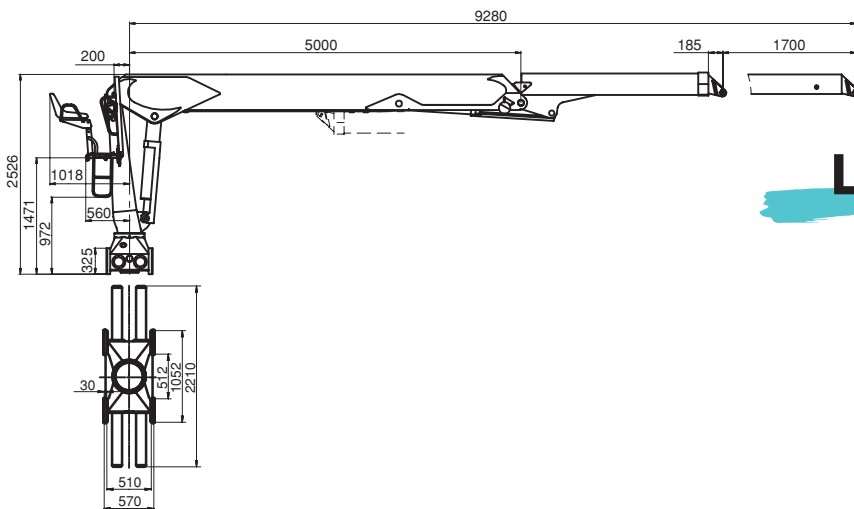

L 10.92 KDT

L 14.69 K

L 14.81 K (L 14.75 K) L 14.75 K

L 14.92 KDT

L 18.81

L 24.81

L 24.94

L 24.125

Tehnični podatki • Technical data • Technische Daten • Caratteristiche tecniche

	L 6.60 NP	L 10.68 NP	L 14.67 NP	L 10.70 N	L 10.75 K	L 10.81 K	L 10.92 KDT	L 14.69 K	L 14.75 K	L 14.81 K	L 14.92 KDT	L 18.81	L 24.81	L 24.92	L 24.125
	60 kNm	100 kNm	140 kNm	100 kNm	100 kNm	100 kNm	100 kNm	140 kNm	140 kNm	140 kNm	140 kNm	180 kNm	240 kNm	230 kNm	220 kNm
	437°	412°	390°	412°	412°	412°	412°	405°	405°	405°	405°	405°	405°	405°	405°
	40-60 l/min	60-80 l/min	60-80 l/min	60-80 l/min	60-80 l/min	60-80 l/min	60-80 l/min	60-80 l/min	60-80 l/min	60-80 l/min	60-80 l/min	70-90 l/min	70-90 l/min	70-90 l/min	70-90 l/min
	23 MPa	25 MPa	25 MPa	25 MPa	25 MPa	25 MPa	25 MPa	25 MPa	25 MPa	25 MPa	25 MPa	25 MPa	25 MPa	25 MPa	25 MPa
	6144 mm	6800 mm	6700 mm	7000 mm	7500 mm	8170 mm	9185 mm	6900 mm	7500 mm	8070 mm	9185 mm	8075 mm	8080 mm	9280 mm	12585 mm
	16 kNm	24 kNm	30 kNm	24 kNm	24 kNm	24 kNm	24 kNm	35 kNm	35 kNm	35 kNm	35 kNm	36 kNm	40 kNm	40 kNm	40 kNm
	1450 mm	1600 mm	1600 mm	1600 mm	1600 mm	1600 mm	2700 mm	1500 mm	1600 mm	1600 mm	2700 mm	1700 mm	1700 mm	1700 mm	1700 mm
	1450 kg	1850 kg	2250 kg	1950 kg	1950 kg	2080 kg	2230 kg	2050 kg	2010 kg	2100 kg	2160 kg	2250 kg	2450 kg	2540 kg	2650 kg