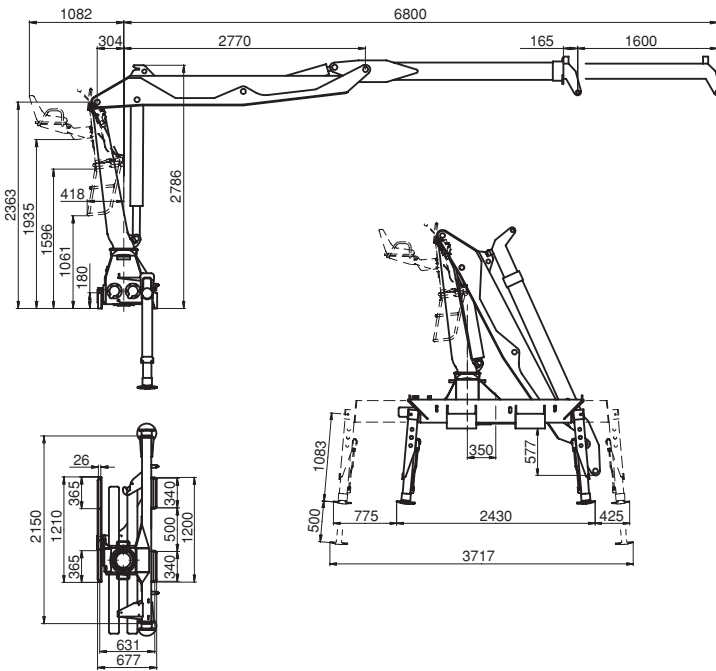

RECYCLING RECYCLING RECYCLING

L 6.60 NP

L 10.68 NP

L 14.67 NP

L 10.70 N

L 10.81 K

L 10.81 K (L 10.75 K)

L 10.75 K

L 10.92 KDT

L 14.69 K

L 14.81 K (L 14.75 K) L 14.75 K

L 14.92 KDT

L 18.81

L 24.81

L 24.94

L 24.125

Tehnični podatki • Technical data • Technische Daten • Caratteristiche tecniche

	L 6.60 NP	L 10.68 NP	L 14.67 NP	L 10.70 N	L 10.75 K	L 10.81 K	L 10.92 KDT	L 14.69 K	L 14.75 K	L 14.81 K	L 14.92 KDT	L 18.81	L 24.81	L 24.92	L 24.125
	60 kNm	100 kNm	140 kNm	100 kNm	100 kNm	100 kNm	100 kNm	140 kNm	140 kNm	140 kNm	140 kNm	180 kNm	240 kNm	230 kNm	220 kNm
	437°	412°	390°	412°	412°	412°	412°	405°	405°	405°	405°	405°	405°	405°	405°
	40-60 l/min	60-80 l/min	60-80 l/min	60-80 l/min	60-80 l/min	60-80 l/min	60-80 l/min	60-80 l/min	60-80 l/min	60-80 l/min	60-80 l/min	70-90 l/min	70-90 l/min	70-90 l/min	70-90 l/min
	23 MPa	25 MPa	25 MPa	25 MPa	25 MPa	25 MPa	25 MPa	25 MPa	25 MPa	25 MPa	25 MPa	25 MPa	25 MPa	25 MPa	25 MPa
	6144 mm	6800 mm	6700 mm	7000 mm	7500 mm	8170 mm	9185 mm	6900 mm	7500 mm	8070 mm	9185 mm	8075 mm	8080 mm	9280 mm	12585 mm
	16 kNm	24 kNm	30 kNm	24 kNm	24 kNm	24 kNm	24 kNm	35 kNm	35 kNm	35 kNm	35 kNm	36 kNm	40 kNm	40 kNm	40 kNm
	1450 mm	1600 mm	1600 mm	1600 mm	1600 mm	1600 mm	2700 mm	1500 mm	1600 mm	1600 mm	2700 mm	1700 mm	1700 mm	1700 mm	1700 mm
	1450 kg	1850 kg	2250 kg	1950 kg	1950 kg	2080 kg	2230 kg	2050 kg	2010 kg	2100 kg	2160 kg	2250 kg	2450 kg	2540 kg	2650 kg