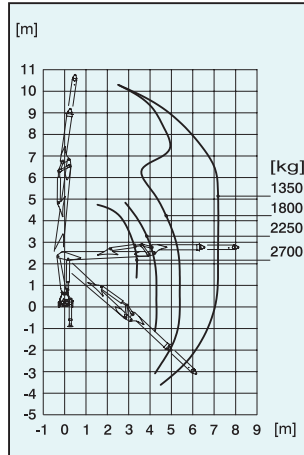

RECYCLING RECYCLING RECYCLING

L 6.60 NP

L 10.68 NP

L 14.67 NP

L 10.70 N

L 10.81 K

L 10.81 K (L 10.75 K)

L 10.75 K

L 10.92 KDT

L 14.69 K

L 14.81 K (L 14.75 K) L 14.75 K

L 14.92 KDT

L 18.81

L 24.81

L 24.94

L 24.125

Tehnični podatki • Technical data • Technische Daten • Caratteristiche tecniche

	L 6.60 NP	L 10.68 NP	L 14.67 NP	L 10.70 N	L 10.75 K	L 10.81 K	L 10.92 KDT	L 14.69 K	L 14.75 K	L 14.81 K	L 14.92 KDT	L 18.81	L 24.81	L 24.92	L 24.125
	60 kNm	100 kNm	140 kNm	100 kNm	100 kNm	100 kNm	100 kNm	140 kNm	140 kNm	140 kNm	140 kNm	180 kNm	240 kNm	230 kNm	220 kNm
	437°	412°	390°	412°	412°	412°	412°	405°	405°	405°	405°	405°	405°	405°	405°
	40-60 l/min	60-80 l/min	60-80 l/min	60-80 l/min	60-80 l/min	60-80 l/min	60-80 l/min	60-80 l/min	60-80 l/min	60-80 l/min	60-80 l/min	70-90 l/min	70-90 l/min	70-90 l/min	70-90 l/min
	23 MPa	25 MPa	25 MPa	25 MPa	25 MPa	25 MPa	25 MPa	25 MPa	25 MPa	25 MPa	25 MPa	25 MPa	25 MPa	25 MPa	25 MPa
	6144 mm	6800 mm	6700 mm	7000 mm	7500 mm	8170 mm	9185 mm	6900 mm	7500 mm	8070 mm	9185 mm	8075 mm	8080 mm	9280 mm	12585 mm
	16 kNm	24 kNm	30 kNm	24 kNm	24 kNm	24 kNm	24 kNm	35 kNm	35 kNm	35 kNm	35 kNm	36 kNm	40 kNm	40 kNm	40 kNm
	1450 mm	1600 mm	1600 mm	1600 mm	1600 mm	1600 mm	2700 mm	1500 mm	1600 mm	1600 mm	2700 mm	1700 mm	1700 mm	1700 mm	1700 mm
	1450 kg	1850 kg	2250 kg	1950 kg	1950 kg	2080 kg	2230 kg	2050 kg	2010 kg	2100 kg	2160 kg	2250 kg	2450 kg	2540 kg	2650 kg