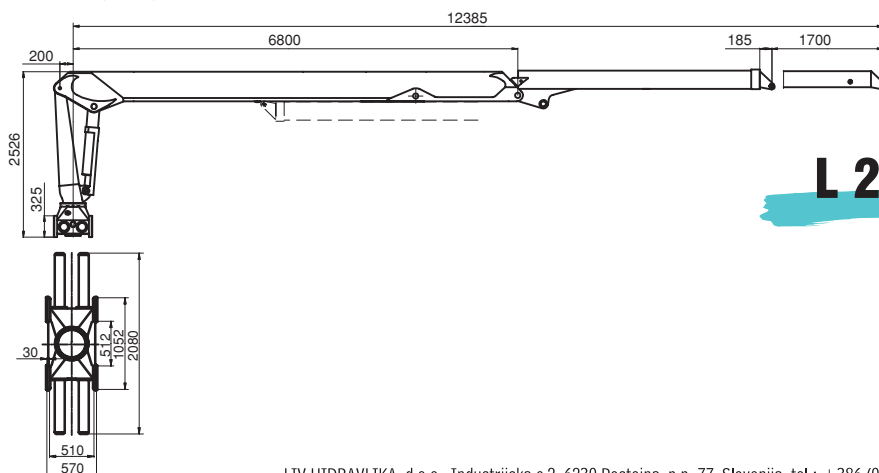

L 10.92 KDT

L 14.69 K

L 14.81 K (L 14.75 K) L 14.75 K

L 14.92 KDT

L 18.81

L 24.81

L 24.94

L 24.125

Tehnični podatki • Technical data • Technische Daten • Caratteristiche tecniche

	L 6.60 NP	L 10.68 NP	L 14.67 NP	L 10.70 N	L 10.75 K	L 10.81 K	L 10.92 KDT	L 14.69 K	L 14.75 K	L 14.81 K	L 14.92 KDT	L 18.81	L 24.81	L 24.92	L 24.125
	60 kNm	100 kNm	140 kNm	100 kNm	100 kNm	100 kNm	100 kNm	140 kNm	140 kNm	140 kNm	140 kNm	180 kNm	240 kNm	230 kNm	220 kNm
	437°	412°	390°	412°	412°	412°	412°	405°	405°	405°	405°	405°	405°	405°	405°
	40-60 l/min	60-80 l/min	60-80 l/min	60-80 l/min	60-80 l/min	60-80 l/min	60-80 l/min	60-80 l/min	60-80 l/min	60-80 l/min	60-80 l/min	70-90 l/min	70-90 l/min	70-90 l/min	70-90 l/min
	23 MPa	25 MPa	25 MPa	25 MPa	25 MPa	25 MPa	25 MPa	25 MPa	25 MPa	25 MPa	25 MPa	25 MPa	25 MPa	25 MPa	25 MPa
	6144 mm	6800 mm	6700 mm	7000 mm	7500 mm	8170 mm	9185 mm	6900 mm	7500 mm	8070 mm	9185 mm	8075 mm	8080 mm	9280 mm	12585 mm
	16 kNm	24 kNm	30 kNm	24 kNm	24 kNm	24 kNm	24 kNm	35 kNm	35 kNm	35 kNm	35 kNm	36 kNm	40 kNm	40 kNm	40 kNm
	1450 mm	1600 mm	1600 mm	1600 mm	1600 mm	1600 mm	2700 mm	1500 mm	1600 mm	1600 mm	2700 mm	1700 mm	1700 mm	1700 mm	1700 mm
	1450 kg	1850 kg	2250 kg	1950 kg	1950 kg	2080 kg	2230 kg	2050 kg	2010 kg	2100 kg	2160 kg	2250 kg	2450 kg	2540 kg	2650 kg