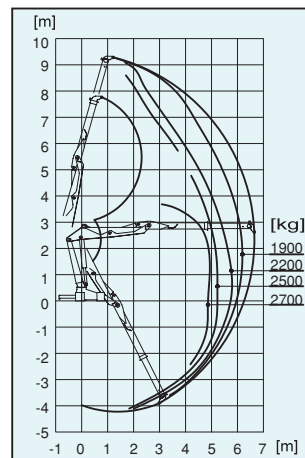

RECYCLING RECYCLING RECYCLING

L 6.60 NP

L 10.68 NP

L 14.67 NP

L 10.70 N

L 10.81 K

L 10.81 K (L 10.75 K)

L 10.75 K

L 10.92 KDT

L 14.69 K

L 14.81 K (L 14.75 K) L 14.75 K

L 14.92 KDT

L 18.81

L 24.81

L 24.94

L 24.125

Tehnični podatki • Technical data • Technische Daten • Caratteristiche tecniche

	L 6.60 NP	L 10.68 NP	L 14.67 NP	L 10.70 N	L 10.75 K	L 10.81 K	L 10.92 KDT	L 14.69 K	L 14.75 K	L 14.81 K	L 14.92 KDT	L 18.81	L 24.81	L 24.92	L 24.125
	60 kNm	100 kNm	140 kNm	100 kNm	100 kNm	100 kNm	100 kNm	140 kNm	140 kNm	140 kNm	140 kNm	180 kNm	240 kNm	230 kNm	220 kNm
	437°	412°	390°	412°	412°	412°	412°	405°	405°	405°	405°	405°	405°	405°	405°
	40-60 l/min	60-80 l/min	60-80 l/min	60-80 l/min	60-80 l/min	60-80 l/min	60-80 l/min	60-80 l/min	60-80 l/min	60-80 l/min	60-80 l/min	70-90 l/min	70-90 l/min	70-90 l/min	70-90 l/min
	23 MPa	25 MPa	25 MPa	25 MPa	25 MPa	25 MPa	25 MPa	25 MPa	25 MPa	25 MPa	25 MPa	25 MPa	25 MPa	25 MPa	25 MPa
	6144 mm	6800 mm	6700 mm	7000 mm	7500 mm	8170 mm	9185 mm	6900 mm	7500 mm	8070 mm	9185 mm	8075 mm	8080 mm	9280 mm	12585 mm
	16 kNm	24 kNm	30 kNm	24 kNm	24 kNm	24 kNm	24 kNm	35 kNm	35 kNm	35 kNm	35 kNm	36 kNm	40 kNm	40 kNm	40 kNm
	1450 mm	1600 mm	1600 mm	1600 mm	1600 mm	1600 mm	2700 mm	1500 mm	1600 mm	1600 mm	2700 mm	1700 mm	1700 mm	1700 mm	1700 mm
	1450 kg	1850 kg	2250 kg	1950 kg	1950 kg	2080 kg	2230 kg	2050 kg	2010 kg	2100 kg	2160 kg	2250 kg	2450 kg	2540 kg	2650 kg