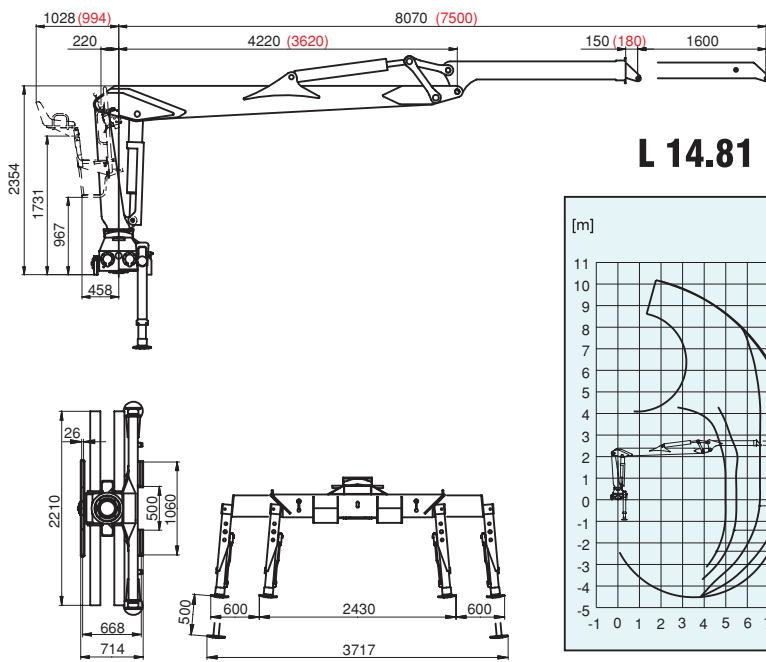

RECYCLING RECYCLING RECYCLING

L 6.60 NP

L 10.68 NP

L 14.67 NP

L 10.70 N

L 10.81 K

L 10.81 K (L 10.75 K)

L 10.75 K

L 10.92 KDT

L 14.69 K

L 14.81 K (L 14.75 K) L 14.75 K

L 14.92 KDT

L 18.81

L 24.81

L 24.94

L 24.125

Tehnični podatki • Technical data • Technische Daten • Caratteristiche tecniche

	L 6.60 NP	L 10.68 NP	L 14.67 NP	L 10.70 N	L 10.75 K	L 10.81 K	L 10.92 KDT	L 14.69 K	L 14.75 K	L 14.81 K	L 14.92 KDT	L 18.81	L 24.81	L 24.92	L 24.125
	60 kNm	100 kNm	140 kNm	100 kNm	100 kNm	100 kNm	100 kNm	140 kNm	140 kNm	140 kNm	140 kNm	180 kNm	240 kNm	230 kNm	220 kNm
	437°	412°	390°	412°	412°	412°	412°	405°	405°	405°	405°	405°	405°	405°	405°
	40-60 l/min	60-80 l/min	60-80 l/min	60-80 l/min	60-80 l/min	60-80 l/min	60-80 l/min	60-80 l/min	60-80 l/min	60-80 l/min	60-80 l/min	70-90 l/min	70-90 l/min	70-90 l/min	70-90 l/min
	23 MPa	25 MPa	25 MPa	25 MPa	25 MPa	25 MPa	25 MPa	25 MPa	25 MPa	25 MPa	25 MPa	25 MPa	25 MPa	25 MPa	25 MPa
	6144 mm	6800 mm	6700 mm	7000 mm	7500 mm	8170 mm	9185 mm	6900 mm	7500 mm	8070 mm	9185 mm	8075 mm	8080 mm	9280 mm	12585 mm
	16 kNm	24 kNm	30 kNm	24 kNm	24 kNm	24 kNm	24 kNm	35 kNm	35 kNm	35 kNm	35 kNm	36 kNm	40 kNm	40 kNm	40 kNm
	1450 mm	1600 mm	1600 mm	1600 mm	1600 mm	1600 mm	2700 mm	1500 mm	1600 mm	1600 mm	2700 mm	1700 mm	1700 mm	1700 mm	1700 mm
	1450 kg	1850 kg	2250 kg	1950 kg	1950 kg	2080 kg	2230 kg	2050 kg	2010 kg	2100 kg	2160 kg	2250 kg	2450 kg	2540 kg	2650 kg