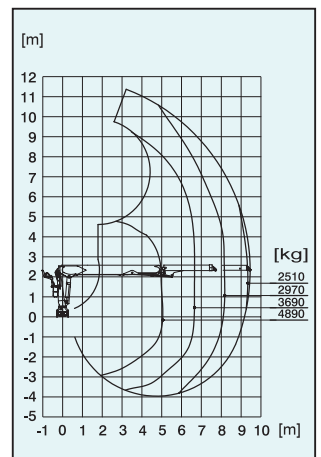

RECYCLING RECYCLING RECYCLING

L 6.60 NP

L 10.68 NP

L 14.67 NP

L 10.70 N

L 10.81 K

L 10.81 K (L 10.75 K)

L 10.75 K

L 10.92 KDT

L 14.69 K

L 14.81 K (L 14.75 K) L 14.75 K

L 14.92 KDT

L 18.81

L 24.81

L 24.94

L 24.125

Tehnični podatki • Technical data • Technische Daten • Caratteristiche tecniche

	L 6.60 NP	L 10.68 NP	L 14.67 NP	L 10.70 N	L 10.75 K	L 10.81 K	L 10.92 KDT	L 14.69 K	L 14.75 K	L 14.81 K	L 14.92 KDT	L 18.81	L 24.81	L 24.92	L 24.125
	60 kNm	100 kNm	140 kNm	100 kNm	100 kNm	100 kNm	100 kNm	140 kNm	140 kNm	140 kNm	140 kNm	180 kNm	240 kNm	230 kNm	220 kNm
	437°	412°	390°	412°	412°	412°	412°	405°	405°	405°	405°	405°	405°	405°	405°
	40-60 l/min	60-80 l/min	60-80 l/min	60-80 l/min	60-80 l/min	60-80 l/min	60-80 l/min	60-80 l/min	60-80 l/min	60-80 l/min	60-80 l/min	70-90 l/min	70-90 l/min	70-90 l/min	70-90 l/min
	23 MPa	25 MPa	25 MPa	25 MPa	25 MPa	25 MPa	25 MPa	25 MPa	25 MPa	25 MPa	25 MPa	25 MPa	25 MPa	25 MPa	25 MPa
	6144 mm	6800 mm	6700 mm	7000 mm	7500 mm	8170 mm	9185 mm	6900 mm	7500 mm	8070 mm	9185 mm	8075 mm	8080 mm	9280 mm	12585 mm
	16 kNm	24 kNm	30 kNm	24 kNm	24 kNm	24 kNm	24 kNm	35 kNm	35 kNm	35 kNm	35 kNm	36 kNm	40 kNm	40 kNm	40 kNm
	1450 mm	1600 mm	1600 mm	1600 mm	1600 mm	1600 mm	2700 mm	1500 mm	1600 mm	1600 mm	2700 mm	1700 mm	1700 mm	1700 mm	1700 mm
	1450 kg	1850 kg	2250 kg	1950 kg	1950 kg	2080 kg	2230 kg	2050 kg	2010 kg	2100 kg	2160 kg	2250 kg	2450 kg	2540 kg	2650 kg