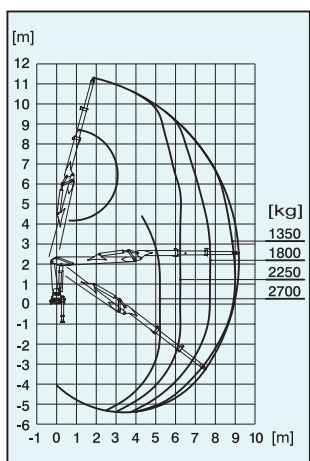

RECYCLING RECYCLING RECYCLING

L 6.60 NP

L 10.68 NP

L 14.67 NP

L 10.70 N

L 10.81 K

L 10.81 K (L 10.75 K)

L 10.75 K

L 10.92 KDT

L 14.69 K

L 14.81 K (L 14.75 K) L 14.75 K

L 14.92 KDT

L 18.81

L 24.81

L 24.94

L 24.125

Tehnični podatki • Technical data • Technische Daten • Caratteristiche tecniche

	L 6.60 NP	L 10.68 NP	L 14.67 NP	L 10.70 N	L 10.75 K	L 10.81 K	L 10.92 KDT	L 14.69 K	L 14.75 K	L 14.81 K	L 14.92 KDT	L 18.81	L 24.81	L 24.92	L 24.125
	60 kNm	100 kNm	140 kNm	100 kNm	100 kNm	100 kNm	100 kNm	140 kNm	140 kNm	140 kNm	140 kNm	180 kNm	240 kNm	230 kNm	220 kNm
	437°	412°	390°	412°	412°	412°	412°	405°	405°	405°	405°	405°	405°	405°	405°
	40-60 l/min	60-80 l/min	60-80 l/min	60-80 l/min	60-80 l/min	60-80 l/min	60-80 l/min	60-80 l/min	60-80 l/min	60-80 l/min	60-80 l/min	70-90 l/min	70-90 l/min	70-90 l/min	70-90 l/min
	23 MPa	25 MPa	25 MPa	25 MPa	25 MPa	25 MPa	25 MPa	25 MPa	25 MPa	25 MPa	25 MPa	25 MPa	25 MPa	25 MPa	25 MPa
	6144 mm	6800 mm	6700 mm	7000 mm	7500 mm	8170 mm	9185 mm	6900 mm	7500 mm	8070 mm	9185 mm	8075 mm	8080 mm	9280 mm	12585 mm
	16 kNm	24 kNm	30 kNm	24 kNm	24 kNm	24 kNm	24 kNm	35 kNm	35 kNm	35 kNm	35 kNm	36 kNm	40 kNm	40 kNm	40 kNm
	1450 mm	1600 mm	1600 mm	1600 mm	1600 mm	1600 mm	2700 mm	1500 mm	1600 mm	1600 mm	2700 mm	1700 mm	1700 mm	1700 mm	1700 mm
	1450 kg	1850 kg	2250 kg	1950 kg	1950 kg	2080 kg	2230 kg	2050 kg	2010 kg	2100 kg	2160 kg	2250 kg	2450 kg	2540 kg	2650 kg