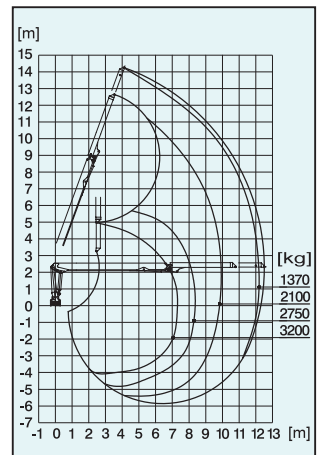

RECYCLING RECYCLING RECYCLING

L 6.60 NP

L 10.68 NP

L 14.67 NP

L 10.70 N

L 10.81 K

L 10.81 K (L 10.75 K)

L 10.75 K

L 10.92 KDT

L 14.69 K

L 14.81 K (L 14.75 K) L 14.75 K

L 14.92 KDT

L 18.81

L 24.81

L 24.94

L 24.125

Tehnični podatki • Technical data • Technische Daten • Caratteristiche tecniche

	L 6.60 NP	L 10.68 NP	L 14.67 NP	L 10.70 N	L 10.75 K	L 10.81 K	L 10.92 KDT	L 14.69 K	L 14.75 K	L 14.81 K	L 14.92 KDT	L 18.81	L 24.81	L 24.92	L 24.125
	60 kNm	100 kNm	140 kNm	100 kNm	100 kNm	100 kNm	100 kNm	140 kNm	140 kNm	140 kNm	140 kNm	180 kNm	240 kNm	230 kNm	220 kNm
	437°	412°	390°	412°	412°	412°	412°	405°	405°	405°	405°	405°	405°	405°	405°
	40-60 l/min	60-80 l/min	60-80 l/min	60-80 l/min	60-80 l/min	60-80 l/min	60-80 l/min	60-80 l/min	60-80 l/min	60-80 l/min	60-80 l/min	70-90 l/min	70-90 l/min	70-90 l/min	70-90 l/min
	23 MPa	25 MPa	25 MPa	25 MPa	25 MPa	25 MPa	25 MPa	25 MPa	25 MPa	25 MPa	25 MPa	25 MPa	25 MPa	25 MPa	25 MPa
	6144 mm	6800 mm	6700 mm	7000 mm	7500 mm	8170 mm	9185 mm	6900 mm	7500 mm	8070 mm	9185 mm	8075 mm	8080 mm	9280 mm	12585 mm
	16 kNm	24 kNm	30 kNm	24 kNm	24 kNm	24 kNm	24 kNm	35 kNm	35 kNm	35 kNm	35 kNm	36 kNm	40 kNm	40 kNm	40 kNm
	1450 mm	1600 mm	1600 mm	1600 mm	1600 mm	1600 mm	2700 mm	1500 mm	1600 mm	1600 mm	2700 mm	1700 mm	1700 mm	1700 mm	1700 mm
	1450 kg	1850 kg	2250 kg	1950 kg	1950 kg	2080 kg	2230 kg	2050 kg	2010 kg	2100 kg	2160 kg	2250 kg	2450 kg	2540 kg	2650 kg