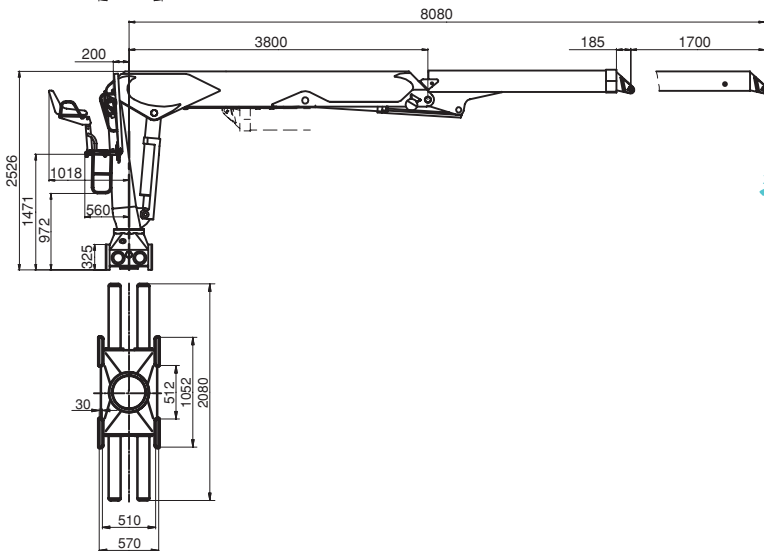

L 10.92 KDT

L 14.69 K

L 14.81 K (L 14.75 K) L 14.75 K

L 14.92 KDT

L 18.81

L 24.81

L 24.94

L 24.125

Tehnični podatki • Technical data • Technische Daten • Caratteristiche tecniche

	L 6.60 NP	L 10.68 NP	L 14.67 NP	L 10.70 N	L 10.75 K	L 10.81 K	L 10.92 KDT	L 14.69 K	L 14.75 K	L 14.81 K	L 14.92 KDT	L 18.81	L 24.81	L 24.92	L 24.125
	60 kNm	100 kNm	140 kNm	100 kNm	100 kNm	100 kNm	100 kNm	140 kNm	140 kNm	140 kNm	140 kNm	180 kNm	240 kNm	230 kNm	220 kNm
	437°	412°	390°	412°	412°	412°	412°	405°	405°	405°	405°	405°	405°	405°	405°
	40-60 l/min	60-80 l/min	60-80 l/min	60-80 l/min	60-80 l/min	60-80 l/min	60-80 l/min	60-80 l/min	60-80 l/min	60-80 l/min	60-80 l/min	70-90 l/min	70-90 l/min	70-90 l/min	70-90 l/min
	23 MPa	25 MPa	25 MPa	25 MPa	25 MPa	25 MPa	25 MPa	25 MPa	25 MPa	25 MPa	25 MPa	25 MPa	25 MPa	25 MPa	25 MPa
	6144 mm	6800 mm	6700 mm	7000 mm	7500 mm	8170 mm	9185 mm	6900 mm	7500 mm	8070 mm	9185 mm	8075 mm	8080 mm	9280 mm	12585 mm
	16 kNm	24 kNm	30 kNm	24 kNm	24 kNm	24 kNm	24 kNm	35 kNm	35 kNm	35 kNm	35 kNm	36 kNm	40 kNm	40 kNm	40 kNm
	1450 mm	1600 mm	1600 mm	1600 mm	1600 mm	1600 mm	2700 mm	1500 mm	1600 mm	1600 mm	2700 mm	1700 mm	1700 mm	1700 mm	1700 mm
	1450 kg	1850 kg	2250 kg	1950 kg	1950 kg	2080 kg	2230 kg	2050 kg	2010 kg	2100 kg	2160 kg	2250 kg	2450 kg	2540 kg	2650 kg