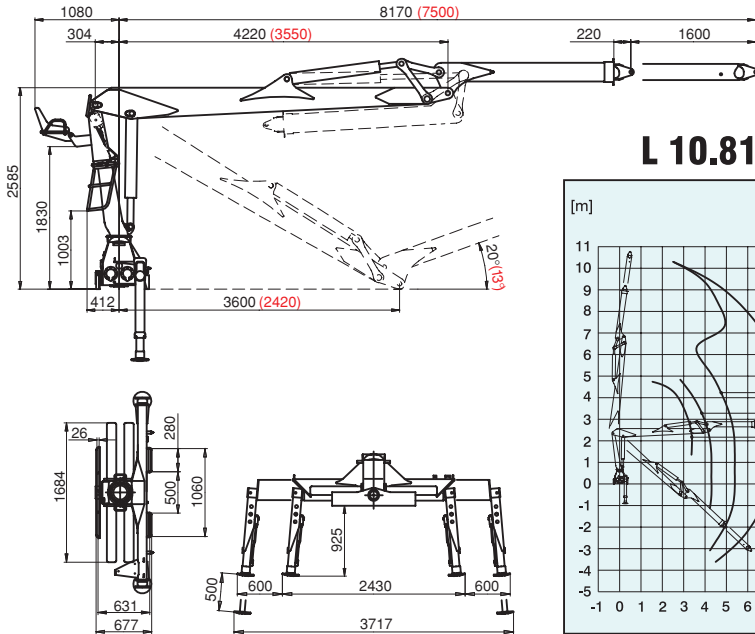

RECYCLING RECYCLING RECYCLING

L 6.60 NP

L 10.68 NP

L 14.67 NP

L 10.70 N

L 10.81 K

L 10.81 K (L 10.75 K)

L 10.75 K

L 10.92 KDT

L 14.69 K

L 14.81 K (L 14.75 K) L 14.75 K

L 14.92 KDT

L 18.81

L 24.81

L 24.94

L 24.125

Tehnični podatki • Technical data • Technische Daten • Caratteristiche tecniche

	L 6.60 NP	L 10.68 NP	L 14.67 NP	L 10.70 N	L 10.75 K	L 10.81 K	L 10.92 KDT	L 14.69 K	L 14.75 K	L 14.81 K	L 14.92 KDT	L 18.81	L 24.81	L 24.92	L 24.125
	60 kNm	100 kNm	140 kNm	100 kNm	100 kNm	100 kNm	100 kNm	140 kNm	140 kNm	140 kNm	140 kNm	180 kNm	240 kNm	230 kNm	220 kNm
	437°	412°	390°	412°	412°	412°	412°	405°	405°	405°	405°	405°	405°	405°	405°
	40-60 l/min	60-80 l/min	60-80 l/min	60-80 l/min	60-80 l/min	60-80 l/min	60-80 l/min	60-80 l/min	60-80 l/min	60-80 l/min	60-80 l/min	70-90 l/min	70-90 l/min	70-90 l/min	70-90 l/min
	23 MPa	25 MPa	25 MPa	25 MPa	25 MPa	25 MPa	25 MPa	25 MPa	25 MPa	25 MPa	25 MPa	25 MPa	25 MPa	25 MPa	25 MPa
	6144 mm	6800 mm	6700 mm	7000 mm	7500 mm	8170 mm	9185 mm	6900 mm	7500 mm	8070 mm	9185 mm	8075 mm	8080 mm	9280 mm	12585 mm
	16 kNm	24 kNm	30 kNm	24 kNm	24 kNm	24 kNm	24 kNm	35 kNm	35 kNm	35 kNm	35 kNm	36 kNm	40 kNm	40 kNm	40 kNm
	1450 mm	1600 mm	1600 mm	1600 mm	1600 mm	1600 mm	2700 mm	1500 mm	1600 mm	1600 mm	2700 mm	1700 mm	1700 mm	1700 mm	1700 mm
	1450 kg	1850 kg	2250 kg	1950 kg	1950 kg	2080 kg	2230 kg	2050 kg	2010 kg	2100 kg	2160 kg	2250 kg	2450 kg	2540 kg	2650 kg