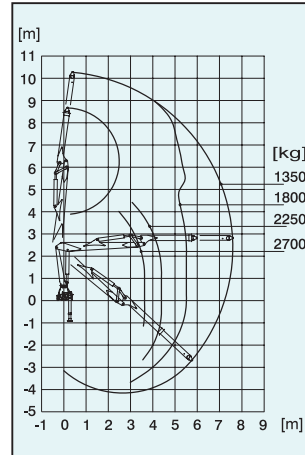

RECYCLING RECYCLING RECYCLING

L 6.60 NP

L 10.68 NP

L 14.67 NP

L 10.70 N

L 10.81 K

L 10.81 K (L 10.75 K)

L 10.75 K

L 10.92 KDT

L 14.69 K

L 14.81 K (L 14.75 K) L 14.75 K

L 14.92 KDT

L 18.81

L 24.81

L 24.94

L 24.125

Tehnični podatki • Technical data • Technische Daten • Caratteristiche tecniche

	L 6.60 NP	L 10.68 NP	L 14.67 NP	L 10.70 N	L 10.75 K	L 10.81 K	L 10.92 KDT	L 14.69 K	L 14.75 K	L 14.81 K	L 14.92 KDT	L 18.81	L 24.81	L 24.92	L 24.125
	60 kNm	100 kNm	140 kNm	100 kNm	100 kNm	100 kNm	100 kNm	140 kNm	140 kNm	140 kNm	140 kNm	180 kNm	240 kNm	230 kNm	220 kNm
	437°	412°	390°	412°	412°	412°	412°	405°	405°	405°	405°	405°	405°	405°	405°
	40-60 l/min	60-80 l/min	60-80 l/min	60-80 l/min	60-80 l/min	60-80 l/min	60-80 l/min	60-80 l/min	60-80 l/min	60-80 l/min	60-80 l/min	70-90 l/min	70-90 l/min	70-90 l/min	70-90 l/min
	23 MPa	25 MPa	25 MPa	25 MPa	25 MPa	25 MPa	25 MPa	25 MPa	25 MPa	25 MPa	25 MPa	25 MPa	25 MPa	25 MPa	25 MPa
	6144 mm	6800 mm	6700 mm	7000 mm	7500 mm	8170 mm	9185 mm	6900 mm	7500 mm	8070 mm	9185 mm	8075 mm	8080 mm	9280 mm	12585 mm
	16 kNm	24 kNm	30 kNm	24 kNm	24 kNm	24 kNm	24 kNm	35 kNm	35 kNm	35 kNm	35 kNm	36 kNm	40 kNm	40 kNm	40 kNm
	1450 mm	1600 mm	1600 mm	1600 mm	1600 mm	1600 mm	2700 mm	1500 mm	1600 mm	1600 mm	2700 mm	1700 mm	1700 mm	1700 mm	1700 mm
	1450 kg	1850 kg	2250 kg	1950 kg	1950 kg	2080 kg	2230 kg	2050 kg	2010 kg	2100 kg	2160 kg	2250 kg	2450 kg	2540 kg	2650 kg