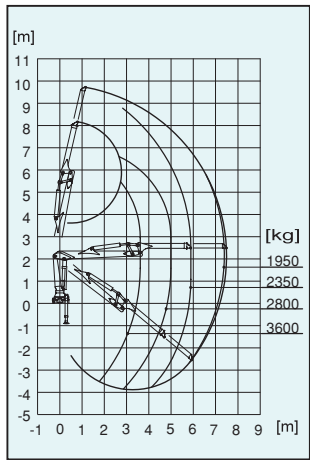

RECYCLING RECYCLING RECYCLING

L 6.60 NP

L 10.68 NP

L 14.67 NP

L 10.70 N

L 10.81 K

L 10.81 K (L 10.75 K)

L 10.75 K

L 10.92 KDT

L 14.69 K

L 14.81 K (L 14.75 K) L 14.75 K

L 14.92 KDT

L 18.81

L 24.81

L 24.94

L 24.125

Tehnični podatki • Technical data • Technische Daten • Caratteristiche tecniche

	L 6.60 NP	L 10.68 NP	L 14.67 NP	L 10.70 N	L 10.75 K	L 10.81 K	L 10.92 KDT	L 14.69 K	L 14.75 K	L 14.81 K	L 14.92 KDT	L 18.81	L 24.81	L 24.92	L 24.125
	60 kNm	100 kNm	140 kNm	100 kNm	100 kNm	100 kNm	100 kNm	140 kNm	140 kNm	140 kNm	140 kNm	180 kNm	240 kNm	230 kNm	220 kNm
	437°	412°	390°	412°	412°	412°	412°	405°	405°	405°	405°	405°	405°	405°	405°
	40-60 l/min	60-80 l/min	60-80 l/min	60-80 l/min	60-80 l/min	60-80 l/min	60-80 l/min	60-80 l/min	60-80 l/min	60-80 l/min	60-80 l/min	70-90 l/min	70-90 l/min	70-90 l/min	70-90 l/min
	23 MPa	25 MPa	25 MPa	25 MPa	25 MPa	25 MPa	25 MPa	25 MPa	25 MPa	25 MPa	25 MPa	25 MPa	25 MPa	25 MPa	25 MPa
	6144 mm	6800 mm	6700 mm	7000 mm	7500 mm	8170 mm	9185 mm	6900 mm	7500 mm	8070 mm	9185 mm	8075 mm	8080 mm	9280 mm	12585 mm
	16 kNm	24 kNm	30 kNm	24 kNm	24 kNm	24 kNm	24 kNm	35 kNm	35 kNm	35 kNm	35 kNm	36 kNm	40 kNm	40 kNm	40 kNm
	1450 mm	1600 mm	1600 mm	1600 mm	1600 mm	1600 mm	2700 mm	1500 mm	1600 mm	1600 mm	2700 mm	1700 mm	1700 mm	1700 mm	1700 mm
	1450 kg	1850 kg	2250 kg	1950 kg	1950 kg	2080 kg	2230 kg	2050 kg	2010 kg	2100 kg	2160 kg	2250 kg	2450 kg	2540 kg	2650 kg